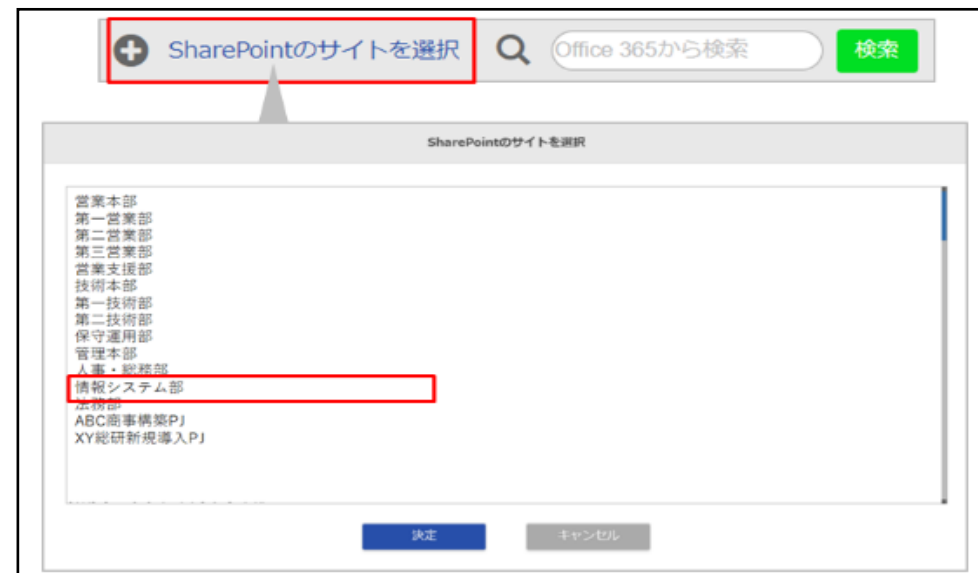

資料検索機能概要

Microsoft SharePointやBox内の資料を検索できる機能です。

①PHONE APPLI PEOPLE TOP画面より、資料検索タブをクリックし、ファイル検索画面を開く

②検索対象のサイトを選択

③検索したいワードを入力し検索、ヒットした資料が表示される