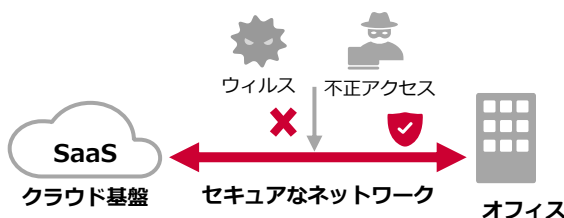

- ✓ ネットワークの出入り口強化、メールセキュリティ機能、アンチウイルスなど、多彩なセキュリティメニューでお客様のネットワーク環境を外部の脅威から守ります

構築/保守/運用を
おまかせで負担大幅軽減

ワンストップで
インターネットとセキュリティをサポート

セキュリティ万全！ もしもの時も安心！

- ✓ お客様によるセキュリティ機器の運用は不要で、常に最新のバージョンを利用可能です
- ✓ 万が一の故障時にも迅速な対応でセキュリティ対策を継続できます

お問い合わせ

NTTコミュニケーションズ株式会社

●記載内容は2023年11月現在のものです。
●表記のサービス内は予告なく変更することがありますので、お申し込み時にご確認ください。
●複数の商品・サービスを利用される場合にはお手元で計算された額と実際の請求書が異なる場合があります。
●通話料定額を適応するためには、条件がございます。詳細は営業担当へお問い合わせください。
●記載されている会社名や製品名は、各社の商標または登録商標です。